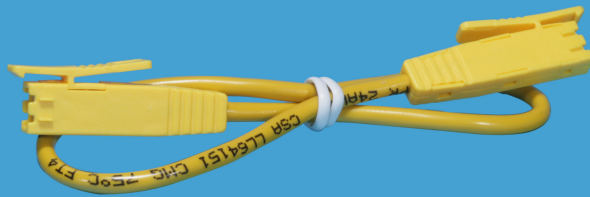

**2012KD-17PWR**

Led panel power cable

**\*\*Single 17 pairs available/LEPWR17W1.3M**

**Ordering Information**

Item(s) / Polybag	Items/Inner box	Items/Outer box
	1	20
Color		

**2012KD-MCUS**

Slave module

**\*\*Yellow color**

**Ordering Information**

Item(s) / Polybag	Items/Inner box	Items/Outer box
1	25	500
Color		

**2012KD-WJS**

Slave cable

**\*\*Yellow color**

**Ordering Information**

Item(s) / Polybag	Items/Inner box	Items/Outer box
1	15	120
Color		